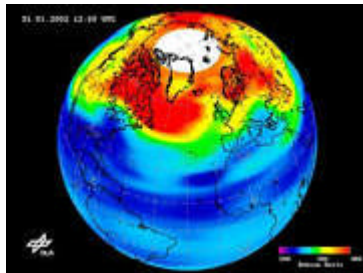

SPIEGEL ONLINE - 08. Februar 2002, 11:32

URL: <http://www.spiegel.de/wissenschaft/0,1518,181454,00.html>

Klimaforschung

Ozonschicht erleidet Schwächeanfall

Tropische Lüfte haben dicke Dellen in die Ozonschicht über Europa geschlagen. Mehrere Tage lang drangen erhöhte Dosen ultravioletter Strahlung durch die Atmosphäre. Forscher sehen darin einen Besorgnis erregenden Trend.

Ozonschicht über Europa:
Ausgedünnt durch
tropische Luft

Nach Informationen des Deutschen Zentrums für Luft- und Raumfahrt (DLR) habe die Auswertung von Daten jetzt ergeben, dass zwischen dem 28. und 30. Januar ein so genanntes Streamer-Ereignis stattgefunden habe. "Dabei breiten sich tropische Luftströmungen über Spanien, Frankreich und Deutschland aus", sagt DLR-Experte Thilo Erbertseder.

In tropischen Gebieten enthalte die Luft wesentlich geringere Ozonwerte als in nördlichen Regionen. In Europa habe während des "Streamer"-Ereignisses in der vergangenen Woche die Intensität der schädlichen ultravioletten Sonnenstrahlung unter klarem Himmel um 20 bis 30 Prozent zugenommen. "Mini-Ozonlöcher und Streamer tauchen immer häufiger über Europa auf", sagt Erbertseder. Die Gründe seien meteorologische Veränderungen in der Stratosphäre und das

kontinuierliche Absinken der Ozonwerte durch chemische Prozesse. Erst am 8. November vergangenen Jahres sei zuletzt ein "Streamer"-Ereignis über Europa beobachtet worden.

© SPIEGEL ONLINE 2002

Alle Rechte vorbehalten